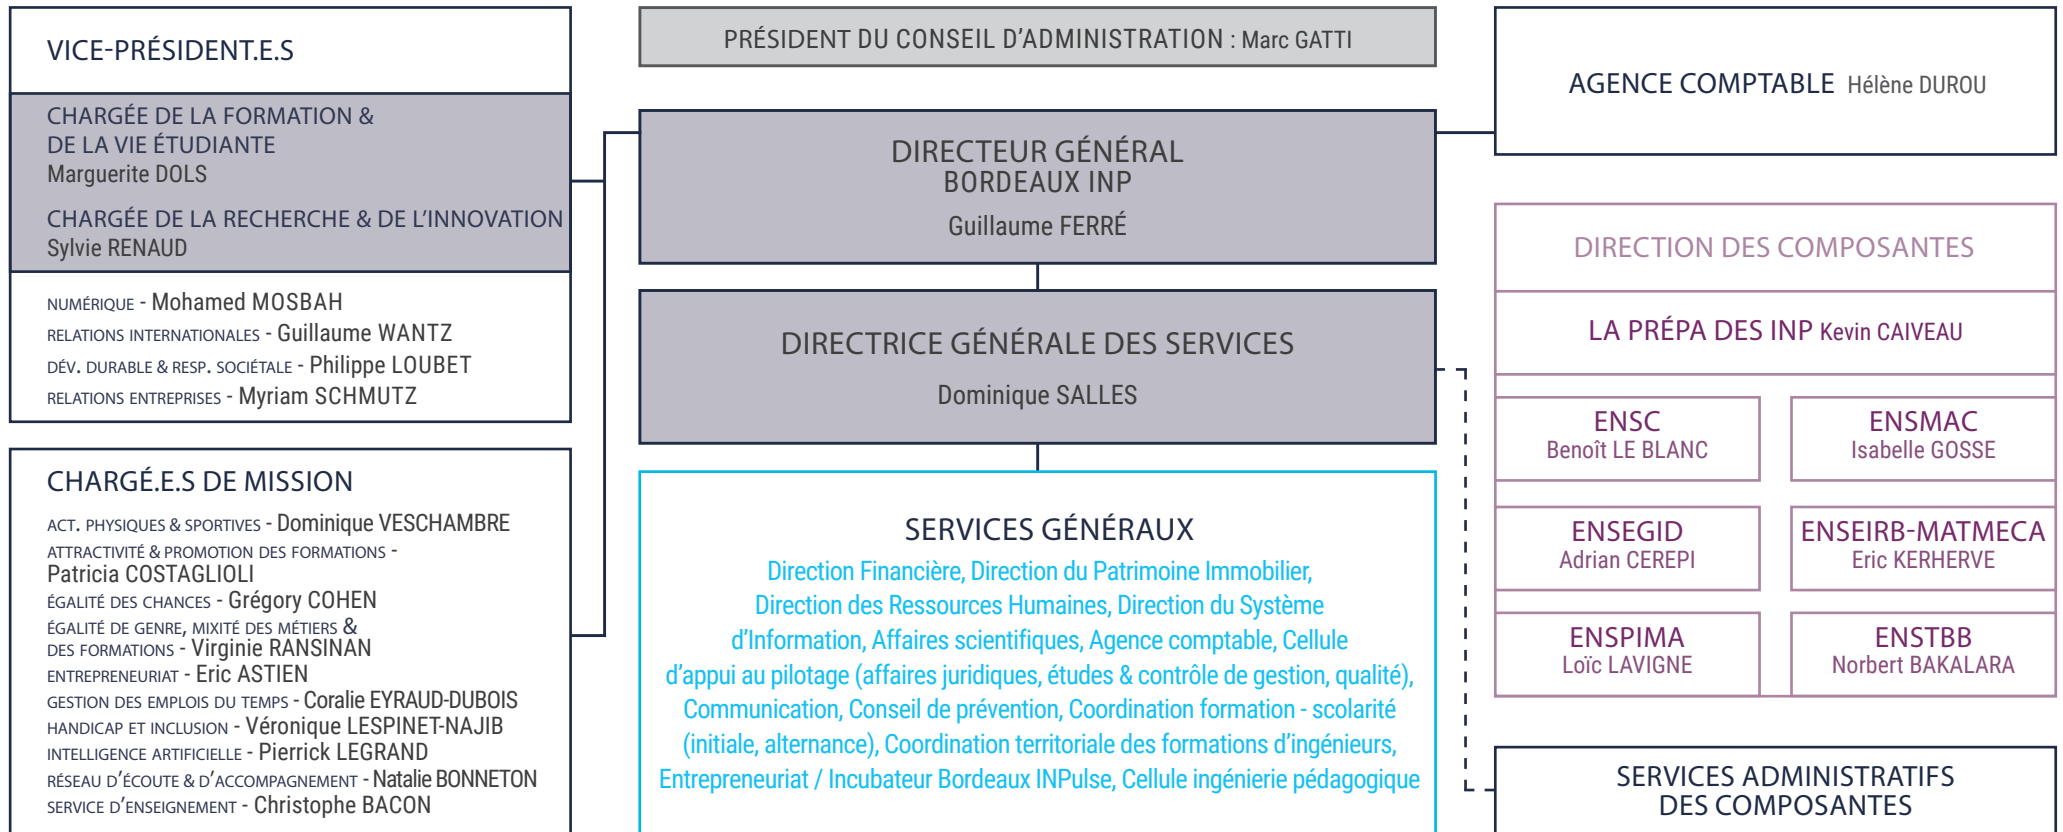

Organigramme

JUIN
2026

ADMINISTRATION

DIRECTRICE GÉNÉRALE
DES SERVICES
Dominique SALLES

AGENCE COMPTABLE
Agent comptable - Hélène DUROU
Adjointe - Sylvie MICHELIN

Assistant de direction - Allyson HAGIMONT
Accueil / secrétariat - Caroline MANO